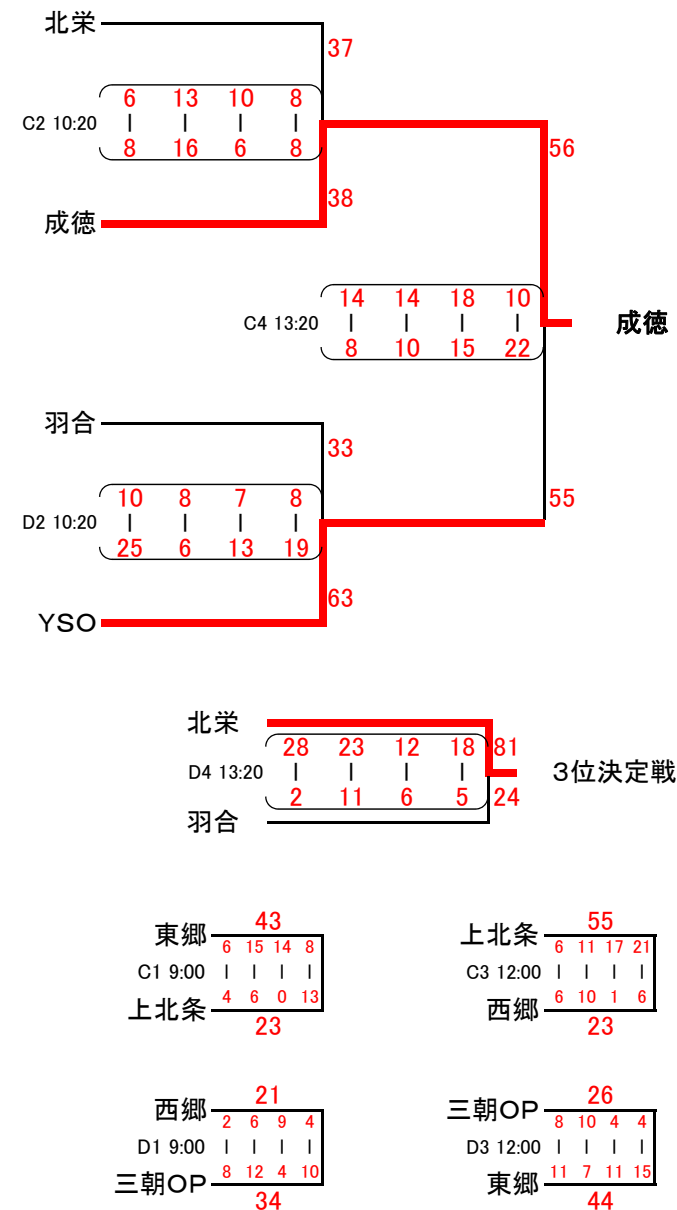

スプリングカップ40 中部地区予選組合せ (男子)

あブロック

1日目 6月11日(土) 三朝総合スポーツセンター

1	1	上小鴨	A1 9:30 上小鴨 60	A3 11:50 泊OP 0(24)	A5 14:10 西郷 2(67)
2	2	西郷	12 18 8 22 8 7 10 6	4 2 8 10 25 15 17 6	12 16 23 16 7 3 4 2
3	3	泊OP	31 西郷	2(63) 上小鴨	0(16) 泊OP

【交流戦】

あ③	泊OP	19 5 2 0 12	う③	羽合	38 11 11 8 8	A2負	三朝	26 10 6 7 3
A1 8:40	北条	16 13 13 6	あ③	泊OP	46 11 3 27 5	B2負	河北	26 2 4 12 8
い③	北条	48	え③	東郷	63 10 14 27 12	A3負	西郷	56 20 14 16 6
B1 8:40	羽合	2 4 2 8	う③	羽合	16	B3負	社	22 6 10 0 6
え③	東郷	63	い③	北条	31 0 13 8 10			
B1 8:40	羽合	2 4 2 8	え③	東郷	48 17 13 8 10			

ユニフォームは、上側が白。ベンチはオフィシャルに向かって右側。

スプリングカップ40 中部地区予選組合せ (女子)

あブロック

1日目 6月11日(土) あやめ池スポーツセンター

1	1	北栄	C1 9:30 上北条 15 1 3 0 11 18 11 19 6	C3 11:50 北栄 2(50) 13 12 16 9 6 10 6 12	C5 14:10 北栄 52 14 6 15 17 6 8 8 9
2	2	羽合	54 北栄	0(34) 三朝OP	31 羽合
3	4	三朝OP	D1 9:30 羽合 2(38) 6 9 9 14 12 6 7 14	D3 11:50 羽合 53 15 14 8 16 10 0 9 8	D5 14:10 三朝OP 0(24) 12 4 2 6 9 0 10 13
4	3	上北条	0(39) 三朝OP	27 上北条	2(32) 上北条

2日目 6月12日(日) あやめ池スポーツセンター

1位:成徳 2位:YSO 3位:北栄 4位:羽合

[交流戦]

ユニフォームは、上側が白。ベンチはオフィシャルに向かって右側。