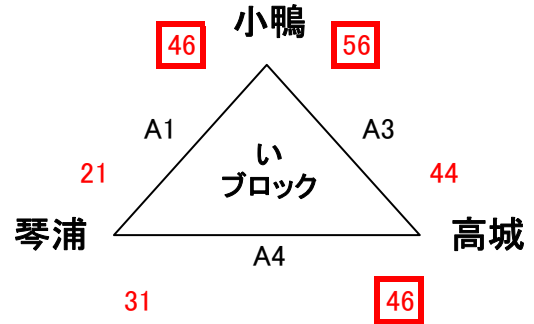

〔審判長〕 ・審判割
・試合のルール管理

〔記録報道〕 ・各試合記録の確認
・試合結果の掲示

オフィシャルセット 三朝スポセン 高城 ・ 小鴨
羽合小体育館 東郷 ・ 羽合

カップ返還 男子 上灘 女子 東郷

スプリングカップ37中部地区予選会(男子) 1日目

平成25年06月15日(土) 三朝スポーツセンター

タイムテーブル(男子)

A・Bコート

試合	時間	Aチーム	得点	前半		得点	Bチーム	TO審判
					後半			
	9:00~	開会式						
A1	9:30~	小鴨	46	23	-	9	21	琴浦
B1		上小鴨	68	45	-	5	26	西郷
A2	10:40~	三朝	60	24	-	10	20	泊
B2		羽合	39	20	-	13	44	北条
A3	11:50~	高城	44	26	-	22	56	小鴨
B3		河北	19	9	-	32	72	上小鴨
A4	13:30~	琴浦	31	16	-	16	46	高城
B4		西郷	38	19	-	12	39	河北
					-			別紙参照
					-			
					-			
					-			
					-			

※ゲーム時間は 6分 - 6分 - 5分 - 6分 - 6分

※ユニフォームは Aチームが白 ベンチはオフィシャルに向かって右側

※記載のTO審判は予定であり、最終決定は当日の審判長判断による

スプリングカップ37中部地区予選会(男子) 2日目

平成25年06月16日(日) 三朝スポーツセンター

- 1位 三朝
- 2位 上小鴨
- 3位 北条
- 4位 小鴨

[決勝トーナメント]

[交流戦]