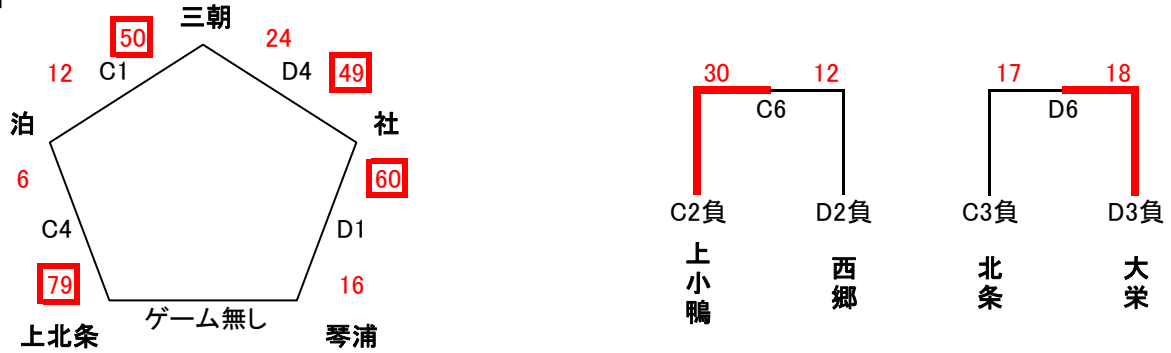

スプリングカップ37中部地区予選会(女子) 2日目

平成25年06月16日(日) 琴浦町総合体育館

- 1位 東郷
- 2位 羽合
- 3位 成徳
- 4位 小鴨

[決勝トーナメント]

[交流戦]

2日目

【タイムテーブル】

ゲーム	時間	Aチーム	得点	前半		得点	Bチーム	TO	
				前半	後半				
C1	8:40~ (交流)	三朝	50	32 18	- -	12	泊	別紙参照	
D1		琴浦	16	8 8	- -	32 28	社		
C2	9:40~	東郷	69	26 43	- -	10 6	上小鴨		
D2		成徳	59	26 33	- -	4 2	西郷		
C3	10:50~	小鴨	60	23 37	- -	18 6	北条		
D3		羽合	62	47 15	- -	2 16	大栄		
C4	12:00~ (交流)	泊	6	3 3	- -	39 40	上北条		
D4		社	49	25 24	- -	12 12	三朝		
C5	13:00~	東郷	37	25 12	- -	15 7	成徳		
D5		小鴨	28	12 16	- -	39 22	羽合		
C6	14:10~ (交流)	上小鴨	30	19 11	- -	4 8	西郷		
D6		北条	17	9 8	- -	6 12	大栄		
C7	15:10~	東郷	37	14 23	- -	14 14	羽合		
D7		成徳	29	12 17	- -	9 14	小鴨		
	終了後	閉会式							

※ゲーム時間は 決勝T 6-6-5-6-6 交流T 5-5-3-5-5

※ユニフォームは Aチームが白 ベンチはオフィシャルに向かって右側

※記載のTO審判は予定であり、最終決定は当日の審判長判断による