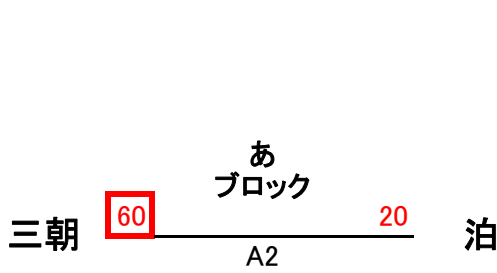

〔審判長〕 ・審判割
・試合のルール管理

〔記録報道〕 ・各試合記録の確認
・試合結果の掲示

オフィシャルセット 三朝スポセン 高城 ・ 小鴨
羽合小体育館 東郷 ・ 羽合

カップ返還 男子 上灘 女子 東郷

スプリングカップ37中部地区予選会(男子) 1日目

平成25年06月15日(土) 三朝スポーツセンター

タイムテーブル(男子)

A・Bコート

試合	時間	Aチーム	得点	前半		得点	Bチーム	TO審判
					後半			
	9:00~	開会式						
A1	9:30~	小鴨	46	23	-	9	21	琴浦
B1		上小鴨	68	45	-	5	26	西郷
A2	10:40~	三朝	60	24	-	10	20	泊
B2		羽合	39	20	-	13	44	北条
A3	11:50~	高城	44	26	-	22	56	小鴨
B3		河北	19	9	-	32	72	上小鴨
A4	13:30~	琴浦	31	16	-	16	46	高城
B4		西郷	38	19	-	12	39	河北
					-			別紙参照
					-			
					-			
					-			
					-			

※ゲーム時間は 6分 - 6分 - 5分 - 6分 - 6分

※ユニフォームは Aチームが白 ベンチはオフィシャルに向かって右側

※記載のTO審判は予定であり、最終決定は当日の審判長判断による

スプリングカップ37中部地区予選会(男子) 2日目

平成25年06月16日(日) 三朝スポーツセンター

- 1位 三朝
- 2位 上小鴨
- 3位 北条
- 4位 小鴨

[決勝トーナメント]

[交流戦]