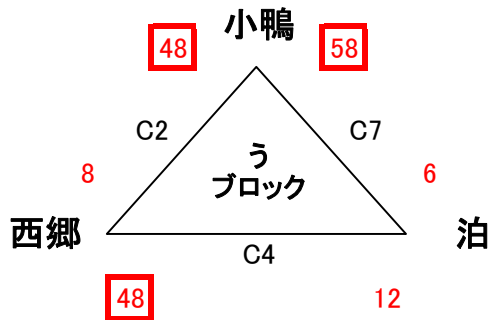

※ゲーム時間は 6分 - 6分 - 5分 - 6分 - 6分

※ユニフォームは Aチームが白 ベンチはオフィシャルに向かって右側

※記載のTO審判は予定であり、最終決定は当日の審判長判断による

スプリングカップ37中部地区予選会(女子) 1日目

平成25年06月15日(土)

琴浦町総合体育館

C・Dコート

タイムテーブル(女子)

試合	時間	Aチーム白	得点	前半		得点	Bチーム濃	TO審判
	9:00~	開会式						
C1	9:30~	東郷	30	22	-	8	17	大栄
D1		上北条	36	12	-	16	42	成徳
C2	10:40~	小鴨	48	31	-	4	8	西郷
D2		羽合	77	51	-	4	29	社
C3	11:50~	大栄	38	6	-	5	7	三朝
D3		北条	73	31	-	24	30	琴浦
C4	13:00~	西郷	48	20	-	4	12	泊
D4		社	42	22	-	26	45	上小鴨
C5	14:10~	上北条	110	60	-	5	19	琴浦
D5				50	-	14		
C6	15:20~	三朝	16	14	-	33	53	東郷
D6		成徳	72	27	-	12	16	北条
C7	16:30~	泊	6	2	-	36	58	小鴨
D7		上小鴨	8	2	-	42	81	羽合
				6	-	39		

別紙参照

※ゲーム時間は 6分 - 6分 - 5分 - 6分 - 6分

※ユニフォームは Aチームが白 ベンチはオフィシャルに向かって右側

※記載のTO審判は予定であり、最終決定は当日の審判長判断による

スプリングカップ37中部地区予選会(女子) 2日目

平成25年06月16日(日) 琴浦町総合体育館

- 1位 東郷
- 2位 羽合
- 3位 成徳
- 4位 小鴨

[決勝トーナメント]