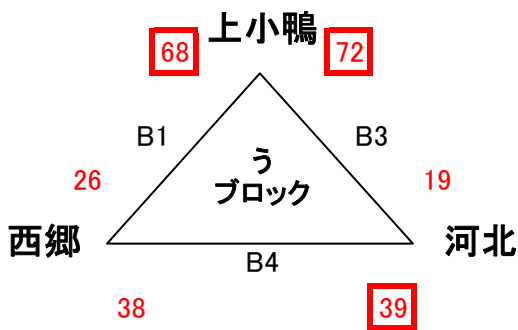

〔審判長〕 ・審判割
・試合のルール管理

〔記録報道〕 ・各試合記録の確認
・試合結果の掲示

オフィシャルセット 三朝スポセン 高城 ・ 小鴨
羽合小体育館 東郷 ・ 羽合

カップ返還 男子 上灘 女子 東郷

スプリングカップ37中部地区予選会(男子) 1日目

平成25年06月15日(土) 三朝スポーツセンター

タイムテーブル(男子)

A・Bコート

試合	時間	Aチーム	得点	前半		得点	Bチーム	TO審判
					後半			
	9:00~	開会式						
A1	9:30~	小鴨	46	23	-	9	21	琴浦
B1		上小鴨	68	45	-	5	26	西郷
A2	10:40~	三朝	60	24	-	10	20	泊
B2		羽合	39	20	-	13	44	北条
A3	11:50~	高城	44	26	-	22	56	小鴨
B3		河北	19	9	-	32	72	上小鴨
A4	13:30~	琴浦	31	16	-	16	46	高城
B4		西郷	38	19	-	12	39	河北
					-			別紙参照
					-			
					-			
					-			
					-			

※ゲーム時間は 6分 - 6分 - 5分 - 6分 - 6分

※ユニフォームは Aチームが白 ベンチはオフィシャルに向かって右側

※記載のTO審判は予定であり、最終決定は当日の審判長判断による

スプリングカップ37中部地区予選会(男子) 2日目

平成25年06月16日(日) 三朝スポーツセンター

- 1位 三朝
- 2位 上小鴨
- 3位 北条
- 4位 小鴨

[決勝トーナメント]

[交流戦]