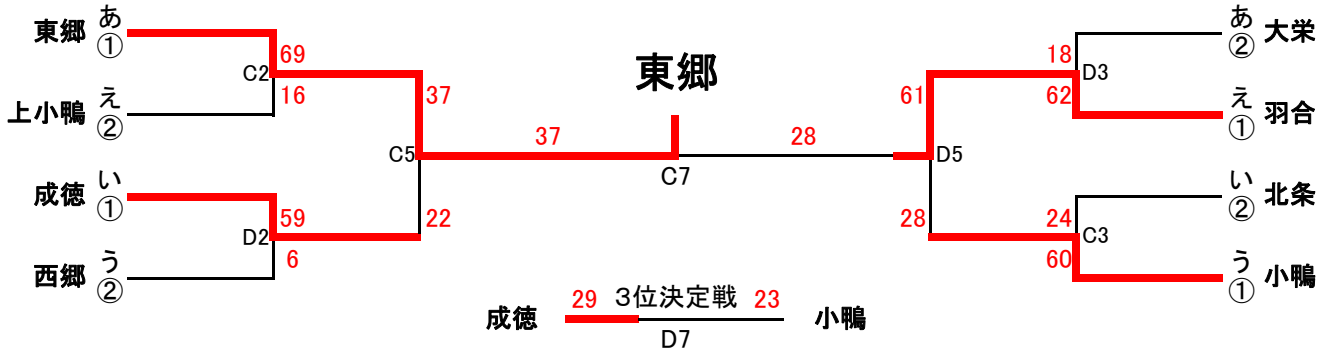

別紙参照

※ゲーム時間は 6分 - 6分 - 5分 - 6分 - 6分

※ユニフォームは Aチームが白 ベンチはオフィシャルに向かって右側

※記載のTO審判は予定であり、最終決定は当日の審判長判断による

スプリングカップ37中部地区予選会(女子) 2日目

平成25年06月16日(日) 琴浦町総合体育館

- 1位 東郷
- 2位 羽合
- 3位 成徳
- 4位 小鴨

[決勝トーナメント]

[交流戦]

2日目

【タイムテーブル】

ゲーム	時間	Aチーム	得点	前半		得点	Bチーム	TO	
				前半	後半				
C1	8:40~ (交流)	三朝	50	32 18	- -	12	泊	別紙参照	
D1		琴浦	16	8 8	- -	32 28	社		
C2	9:40~	東郷	69	26 43	- -	10 6	上小鴨		
D2		成徳	59	26 33	- -	4 2	西郷		
C3	10:50~	小鴨	60	23 37	- -	18 6	北条		
D3		羽合	62	47 15	- -	2 16	大栄		
C4	12:00~ (交流)	泊	6	3 3	- -	39 40	上北条		
D4		社	49	25 24	- -	12 12	三朝		
C5	13:00~	東郷	37	25 12	- -	15 7	成徳		
D5		小鴨	28	12 16	- -	39 22	羽合		
C6	14:10~ (交流)	上小鴨	30	19 11	- -	4 8	西郷		
D6		北条	17	9 8	- -	6 12	大栄		
C7	15:10~	東郷	37	14 23	- -	14 14	羽合		
D7		成徳	29	12 17	- -	9 14	小鴨		
	終了後	閉会式							

※ゲーム時間は 決勝T 6-6-5-6-6 交流T 5-5-3-5-5

※ユニフォームは Aチームが白 ベンチはオフィシャルに向かって右側

※記載のTO審判は予定であり、最終決定は当日の審判長判断による