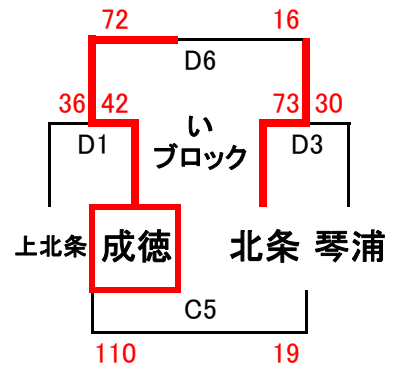

※ゲーム時間は 6分 - 6分 - 5分 - 6分 - 6分

※ユニフォームは Aチームが白 ベンチはオフィシャルに向かって右側

※記載のTO審判は予定であり、最終決定は当日の審判長判断による

スプリングカップ37中部地区予選会(女子) 1日目

平成25年06月15日(土)

琴浦町総合体育館

C・Dコート

タイムテーブル(女子)

試合	時間	Aチーム白	得点	前半		得点	Bチーム濃	TO審判
	9:00~	開会式						
C1	9:30~	東郷	30	22	-	8	17	大栄
D1		上北条	36	12	-	16	42	成徳
C2	10:40~	小鴨	48	31	-	4	8	西郷
D2		羽合	77	51	-	4	29	社
C3	11:50~	大栄	38	6	-	5	7	三朝
D3		北条	73	31	-	24	30	琴浦
C4	13:00~	西郷	48	20	-	4	12	泊
D4		社	42	22	-	26	45	上小鴨
C5	14:10~	上北条	110	60	-	5	19	琴浦
D5				50	-	14		
C6	15:20~	三朝	16	14	-	33	53	東郷
D6		成徳	72	27	-	12	16	北条
C7	16:30~	泊	6	2	-	36	58	小鴨
D7		上小鴨	8	2	-	42	81	羽合
				6	-	39		

別紙参照

※ゲーム時間は 6分 - 6分 - 5分 - 6分 - 6分

※ユニフォームは Aチームが白 ベンチはオフィシャルに向かって右側

※記載のTO審判は予定であり、最終決定は当日の審判長判断による

スプリングカップ37中部地区予選会(女子) 2日目

平成25年06月16日(日) 琴浦町総合体育館

- 1位 東郷
- 2位 羽合
- 3位 成徳
- 4位 小鴨

[決勝トーナメント]