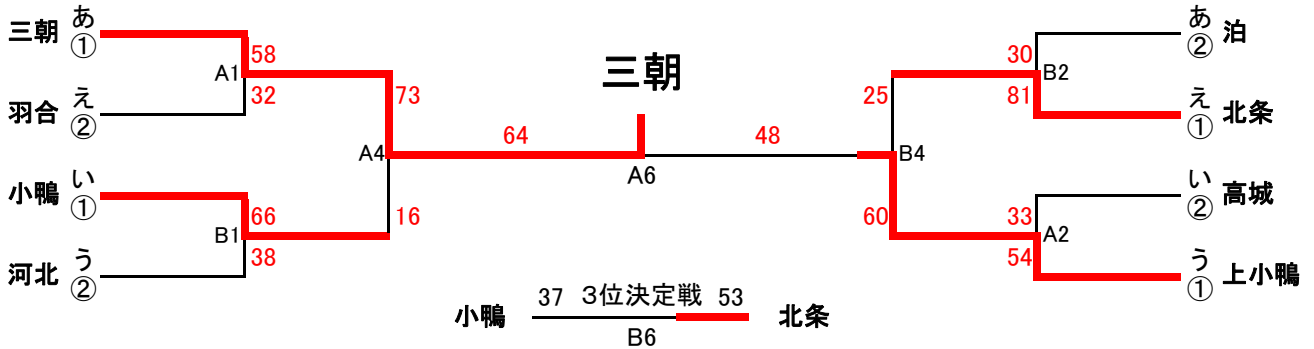

※ゲーム時間は 6分 - 6分 - 5分 - 6分 - 6分

※ユニフォームは Aチームが白 ベンチはオフィシャルに向かって右側

※記載のTO審判は予定であり、最終決定は当日の審判長判断による

スプリングカップ37中部地区予選会(男子) 2日目

平成25年06月16日(日) 三朝スポーツセンター

- 1位 三朝
- 2位 上小鴨
- 3位 北条
- 4位 小鴨

[決勝トーナメント]

[交流戦]