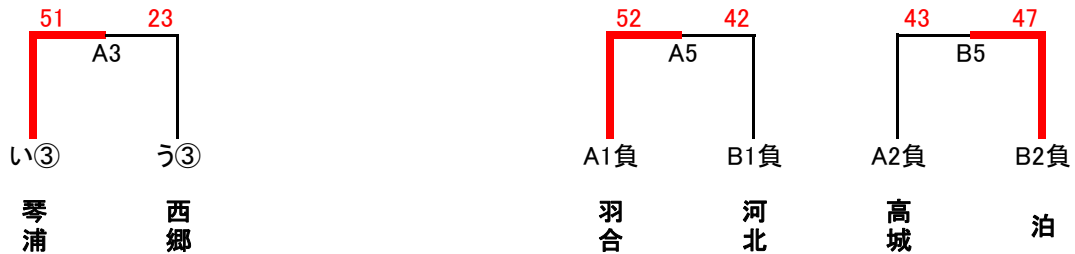

試合	時間	Aチーム	得点	前半		得点	Bチーム	TO審判
					後半			
	9:00~	開会式						
A1	9:30~	小鴨	46	23	-	9	21	琴浦
B1		上小鴨	68	45	-	5	26	西郷
A2	10:40~	三朝	60	24	-	10	20	泊
B2		羽合	39	20	-	13	44	北条
A3	11:50~	高城	44	26	-	22	56	小鴨
B3		河北	19	9	-	32	72	上小鴨
A4	13:30~	琴浦	31	16	-	16	46	高城
B4		西郷	38	19	-	12	39	河北
					-			別紙参照
					-			
					-			
					-			
					-			

※ゲーム時間は 6分 - 6分 - 5分 - 6分 - 6分

※ユニフォームは Aチームが白 ベンチはオフィシャルに向かって右側

※記載のTO審判は予定であり、最終決定は当日の審判長判断による

スプリングカップ37中部地区予選会(男子) 2日目

平成25年06月16日(日) 三朝スポーツセンター

- 1位 三朝
- 2位 上小鴨
- 3位 北条
- 4位 小鴨

[決勝トーナメント]

[交流戦]