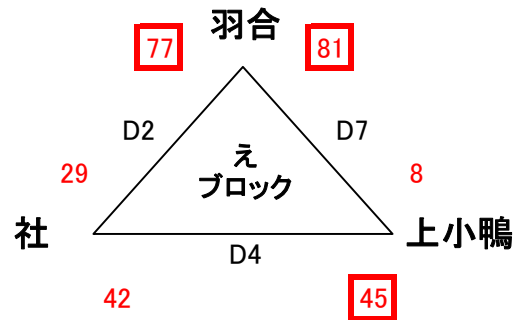

※ゲーム時間は 6分 - 6分 - 5分 - 6分 - 6分

※ユニフォームは Aチームが白 ベンチはオフィシャルに向かって右側

※記載のTO審判は予定であり、最終決定は当日の審判長判断による

スプリングカップ37中部地区予選会(女子) 1日目

平成25年06月15日(土)

琴浦町総合体育館

C・Dコート

タイムテーブル(女子)

試合	時間	Aチーム白	得点	前半		得点	Bチーム濃	TO審判
	9:00~	開会式						
C1	9:30~	東郷	30	22	-	8	17	大栄
D1		上北条	36	12	-	16	42	成徳
C2	10:40~	小鴨	48	31	-	4	8	西郷
D2		羽合	77	51	-	4	29	社
C3	11:50~	大栄	38	6	-	5	7	三朝
D3		北条	73	31	-	24	30	琴浦
C4	13:00~	西郷	48	20	-	4	12	泊
D4		社	42	22	-	26	45	上小鴨
C5	14:10~	上北条	110	60	-	5	19	琴浦
D5				50	-	14		
C6	15:20~	三朝	16	14	-	33	53	東郷
D6		成徳	72	27	-	12	16	北条
C7	16:30~	泊	6	2	-	36	58	小鴨
D7		上小鴨	8	2	-	42	81	羽合
				6	-	39		

別紙参照

※ゲーム時間は 6分 - 6分 - 5分 - 6分 - 6分

※ユニフォームは Aチームが白 ベンチはオフィシャルに向かって右側

※記載のTO審判は予定であり、最終決定は当日の審判長判断による

スプリングカップ37中部地区予選会(女子) 2日目

平成25年06月16日(日) 琴浦町総合体育館

- 1位 東郷
- 2位 羽合
- 3位 成徳
- 4位 小鴨

[決勝トーナメント]