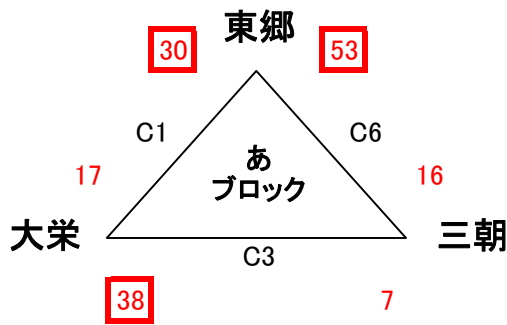

※ゲーム時間は 6分 - 6分 - 5分 - 6分 - 6分

※ユニフォームは Aチームが白 ベンチはオフィシャルに向かって右側

※記載のTO審判は予定であり、最終決定は当日の審判長判断による

スプリングカップ37中部地区予選会(女子) 1日目

平成25年06月15日(土)

琴浦町総合体育館

C・Dコート

タイムテーブル(女子)

試合	時間	Aチーム白	得点	前半		得点	Bチーム濃	TO審判
	9:00~	開会式						
C1	9:30~	東郷	30	22	-	8	17	大栄
D1		上北条	36	12	-	16	42	成徳
C2	10:40~	小鴨	48	31	-	4	8	西郷
D2		羽合	77	51	-	4	29	社
C3	11:50~	大栄	38	6	-	5	7	三朝
D3		北条	73	31	-	24	30	琴浦
C4	13:00~	西郷	48	20	-	4	12	泊
D4		社	42	22	-	26	45	上小鴨
C5	14:10~	上北条	110	60	-	5	19	琴浦
D5				50	-	14		
C6	15:20~	三朝	16	14	-	33	53	東郷
D6		成徳	72	27	-	12	16	北条
C7	16:30~	泊	6	2	-	36	58	小鴨
D7		上小鴨	8	2	-	42	81	羽合
				6	-	39		