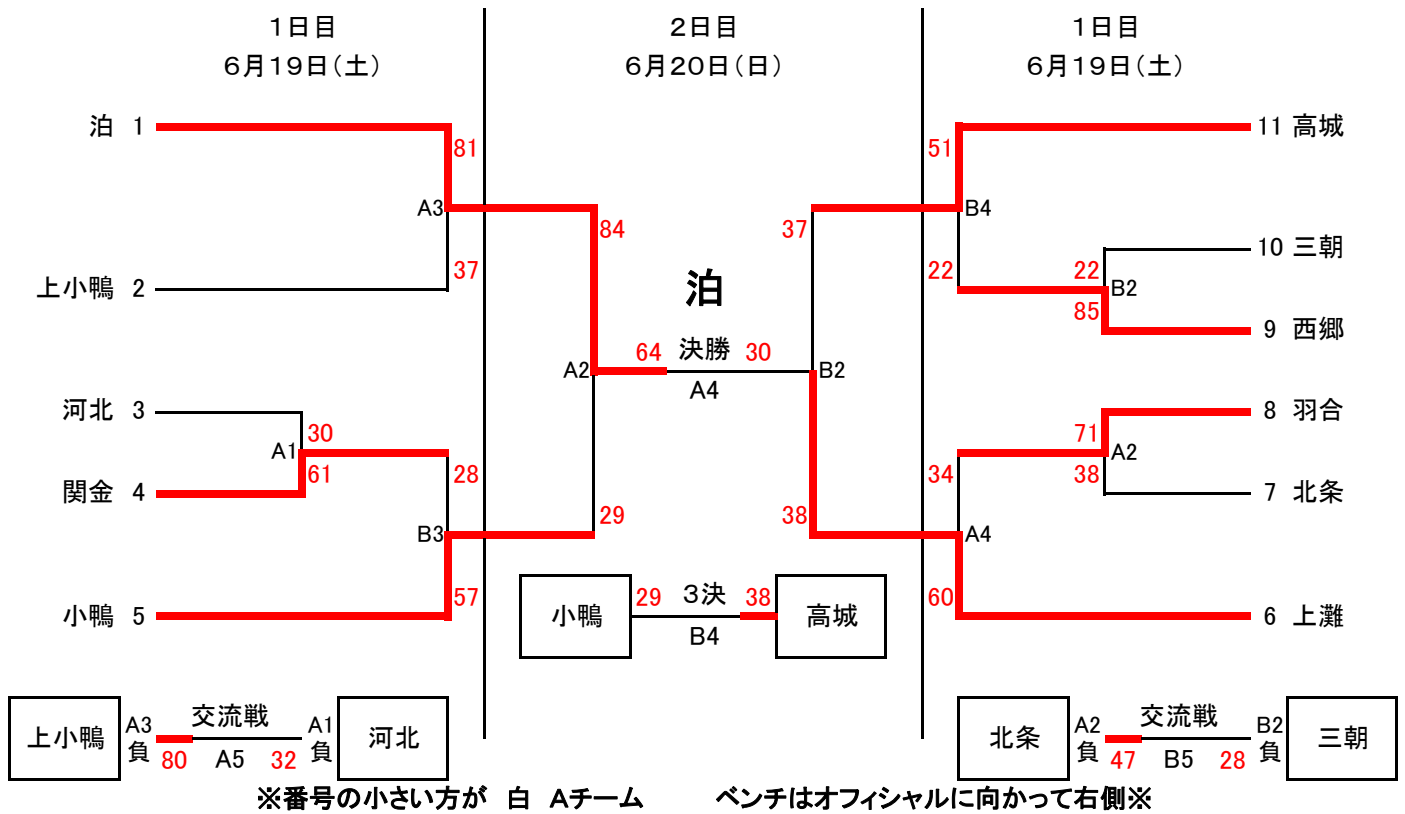

スプリングカップ34中部地区予選会役員

開催日	6月19日(土)		20日(日)
会場	三朝スポーツセンター	あやめ池	三朝スポセン
競技チーム	男子	女子	男子女子
大会長	新川	浜根	浜根
会場責任者	磯尾	田村	田村
審判長	田中一彦	森本	田中一彦
コート責任者	三好	吉田(大栄)	田中浩一
記録報道	牧田	松本	三好・松本
選手宣誓	西郷	羽合	
会場準備	8:00~	8:00~	8:30

(敬称略)

【大会役員の詳細】

〔大会長〕 ・中部ミニバスケットボール連盟代表

〔会場責任者〕 ・開閉会式の進行  
・会場における総責任者

〔審判長〕 ・審判割  
・試合のルール管理

〔コート責任者〕 ・オフィシャルの手配準備  
・試合開始時間の管理  
・コートの安全確認

〔記録報道〕 ・各試合記録の確認  
・試合結果の掲示

オフィシャルセット 三朝スポセン 高城 ・ 小鴨  
あやめ池 東郷 ・ 社

# スプリングカップ34中部地区予選会 男子組合せ

会場 1日目 三朝スポーツセンター  
2日目 三朝スポーツセンター

優勝 泊 2位 上灘 3位 高城 4位 小鴨

1日目

【タイムテーブル】

当日変更有り

ゲーム	時間	Aチーム	得点	前半	後半	得点	Bチーム	審判	
	9:00~	開会式							
A1	9:30~	河北	30	12	30	61	関金	泊 上小鴨	
B1									
A2	10:40~	北条	38	20	36	71	羽合	河北 関金	
B2		西郷	85	43	12	22	三朝	上灘 高城	
A3	11:50~	泊	81	71	0	37	上小鴨	北条 羽合	
B3		関金	28	11	30	57	小鴨	西郷 三朝	
A4	13:00~	上灘	60	37	12	34	羽合	泊 上小鴨	
B4		西郷	22	9	24	51	高城	小鴨	
A5	14:10~	上小鴨	80	34	12	32	河北	審判講習	
B5		北条	47	19	18	28	三朝	審判講習	
A6	15:20~								
B6									

# スプリングカップ34中部地区予選会 女子組合せ

会場 1日目 あやめ池スポーツセンター 優勝 成徳 2位 西郷 3位 上北条 4位 北条  
2日目 三朝スポーツセンター

1日目

【タイムテーブル】

当日変更有り

ゲーム	時間	Aチーム	得点	前半	後半	得点	Bチーム	TO
	9:00~	開会式						
C1	9:30~	大栄	40	14	26	21	45	成徳 羽合
D1								
C2	10:40~	小鴨	10	0	10	55	78	大栄 泊
D2		社	67	48	19	3	23	上北条 西郷
C3	11:50~	成徳	81	36	45	14	23	小鴨 東郷
D3		泊	26	11	15	20	36	社 上小鴨
C4	13:00~	上北条	66	27	39	13	28	成徳 羽合
D4		社	24	6	18	47	72	西郷 北条
C5	14:10~	羽合	38	17	21	15	26	審判講習
D5		小鴨	18	8	10	18	49	審判講習
C6	15:20~							
D6								