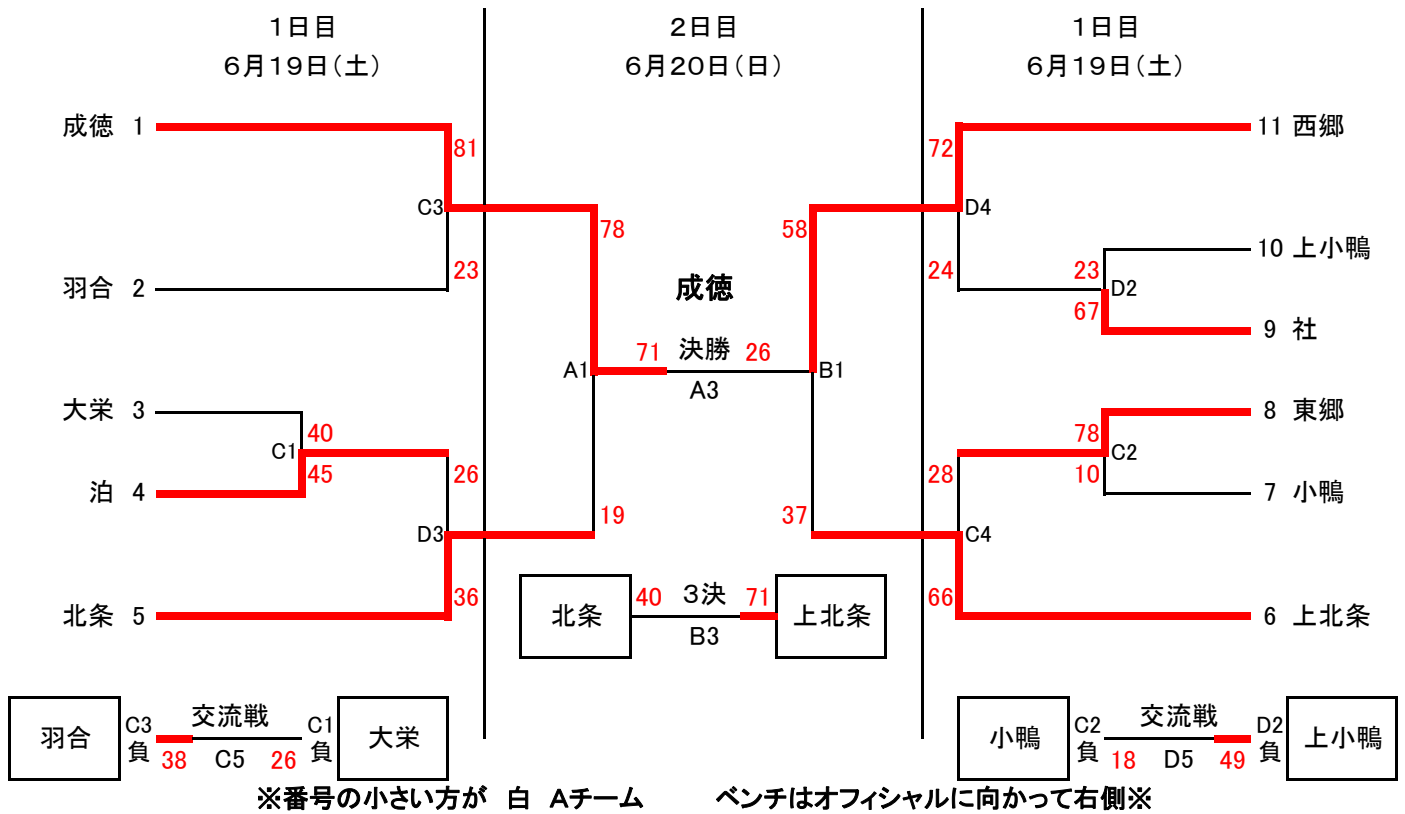

# スプリングカップ34中部地区予選会 男子組合せ

会場 1日目 三朝スポーツセンター  
2日目 三朝スポーツセンター

優勝 泊 2位 上灘 3位 高城 4位 小鴨

1日目

【タイムテーブル】

当日変更有り

ゲーム	時間	Aチーム	得点	前半	後半	得点	Bチーム	審判	
	9:00~	開会式							
A1	9:30~	河北	30	12	30	61	関金	泊 上小鴨	
B1									
A2	10:40~	北条	38	20	36	71	羽合	河北 関金	
B2		西郷	85	43	12	22	三朝	上灘 高城	
A3	11:50~	泊	81	71	0	37	上小鴨	北条 羽合	
B3		関金	28	11	30	57	小鴨	西郷 三朝	
A4	13:00~	上灘	60	37	12	34	羽合	泊 上小鴨	
B4		西郷	22	9	24	51	高城	小鴨	
A5	14:10~	上小鴨	80	34	12	32	河北	審判講習	
B5		北条	47	19	18	28	三朝	審判講習	
A6	15:20~								
B6									

2日目

A2	11:00~	泊	84	45	13	29	小鴨	
B2		上灘	38	14	18	35	高城	
A4	14:00~	泊	64	33	14	30	上灘	
B4		小鴨	38	24	17	48	高城	
	15:20~	閉会式						

# スプリングカップ34中部地区予選会 女子組合せ

会場 1日目 あやめ池スポーツセンター 優勝 成徳 2位 西郷 3位 上北条 4位 北条  
2日目 三朝スポーツセンター

1日目

【タイムテーブル】

当日変更有り

ゲーム	時間	Aチーム	得点	前半	後半	得点	Bチーム	TO
	9:00~	開会式						
C1	9:30~	大栄	40	14	26	21	45	成徳 羽合
D1								
C2	10:40~	小鴨	10	0	10	55	78	大栄 泊
D2		社	67	48	19	3	23	上北条 西郷
C3	11:50~	成徳	81	36	45	14	23	小鴨 東郷
D3		泊	26	11	15	20	36	社 上小鴨
C4	13:00~	上北条	66	27	39	13	28	成徳 羽合
D4		社	24	6	18	47	72	西郷 北条
C5	14:10~	羽合	38	17	21	15	26	審判講習
D5		小鴨	18	8	10	18	49	審判講習
C6	15:20~							
D6								