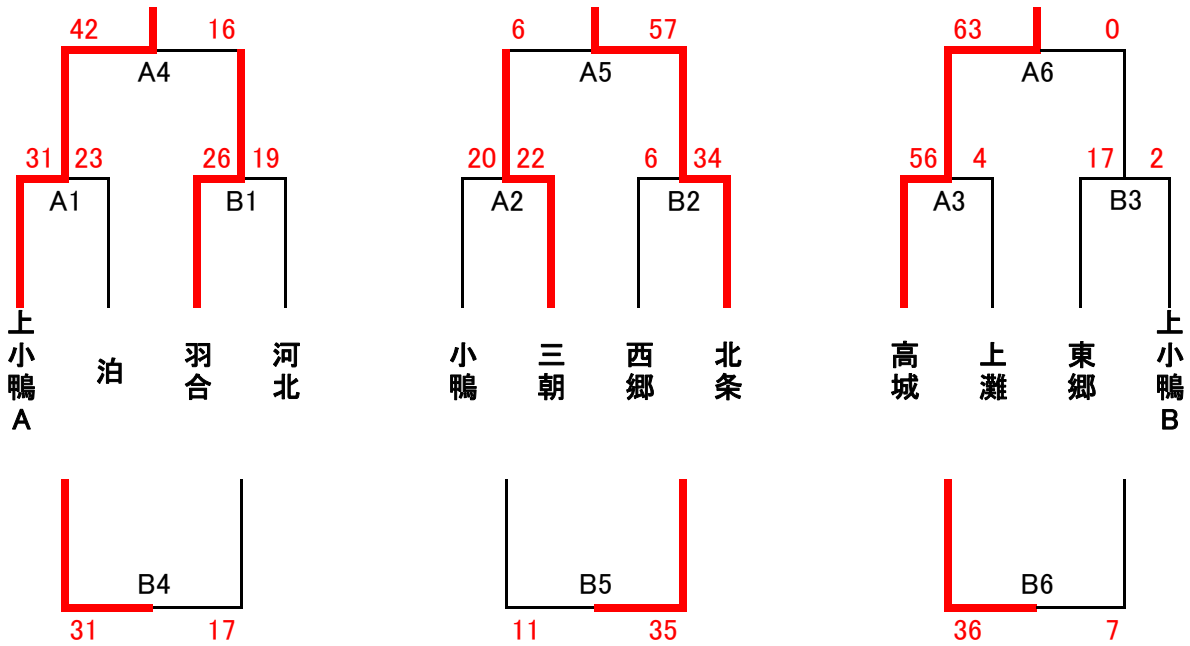

第1回中部サマーチャレンジミニバスケットボール大会(男子)

平成24年8月25日(土)

羽合小学校体育館

タイムテーブル(男子)

A・Bコート

試合	時間	Aチーム	得点	前半		得点	Bチーム	TO審判
					後半			
	9:00~	開会式						
A1	9:30~	上小鴨A	31	18	-	9	23	泊
B1		羽合	26	11	-	7	19	河北
A2	10:15~	小鴨	20	11	-	14	22	三朝
B2		西郷	6	6	-	10	34	北条
A3	11:00~	高城	56	29	-	4	4	上灘
B3		東郷	17	10	-	2	2	上小鴨B
イベント	11:45~	シューティングマッチ		フリースロー(団体)				別紙参照
				ドリブルシュート(個人)				
A4	12:30~	上小鴨A	42	18	-	6	16	羽合
B4		泊	31	7	-	15	17	河北
A5	13:15~	三朝	6	4	-	22	57	北条
B5		小鴨	11	4	-	24	35	西郷
A6	14:00~	高城	63	34	-	0	0	東郷
B6		上灘	36	12	-	6	7	上小鴨B
	14:45~	閉会式