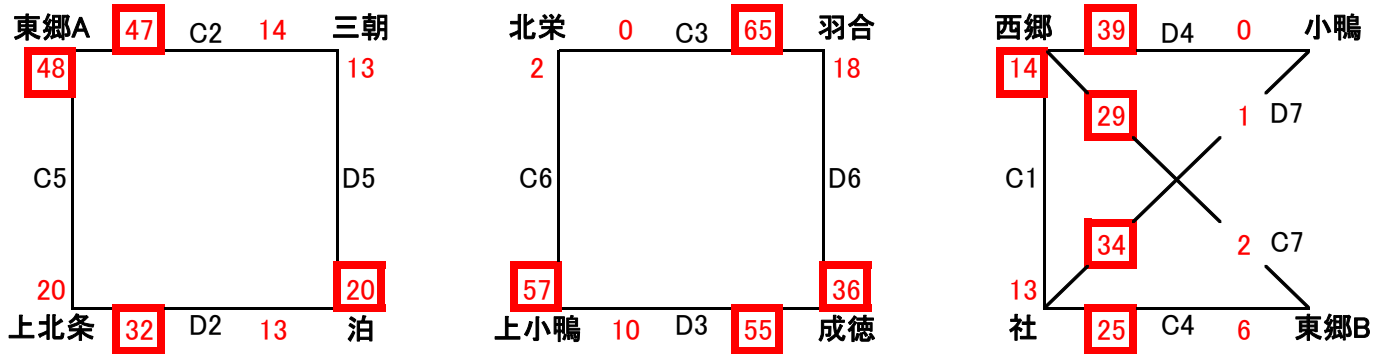

### 【ドリブルシュート個人】

- ・ 4年グループ、3年グループ、1・2年グループの3つに分けて行なう
- ・ ハーフラインをスタートとし、コースはどこからでもOKとする
- ・ シュートを外したら失格
- ・ 1位、2位、3位を1名ずつ決め、表彰を行なう
- ・ シュートが決まり続け決着が付かず、第4ゲームへ影響が及ぶと判断された場合その時点で残っている選手を1位する

# 第1回中部サマーチャレンジミニバスケットボール大会(男子)

平成24年8月25日(土)

羽合小学校体育館

タイムテーブル(男子)

A・Bコート

試合	時間	Aチーム	得点	前半		得点	Bチーム	TO審判
					後半			
	9:00~	開会式						
A1	9:30~	上小鴨A	31	18	-	9	23	泊
B1		羽合	26	11	-	7	19	河北
A2	10:15~	小鴨	20	11	-	14	22	三朝
B2		西郷	6	6	-	10	34	北条
A3	11:00~	高城	56	29	-	4	4	上灘
B3		東郷	17	10	-	2	2	上小鴨B
イベント	11:45~	シューティングマッチ		フリースロー(団体)				別紙参照
				ドリブルシュート(個人)				
A4	12:30~	上小鴨A	42	18	-	6	16	羽合
B4		泊	31	7	-	15	17	河北
A5	13:15~	三朝	6	4	-	22	57	北条
B5		小鴨	11	4	-	24	35	西郷
A6	14:00~	高城	63	34	-	0	0	東郷
B6		上灘	36	12	-	6	7	上小鴨B
	14:45~	閉会式						

# 第1回中部サマーチャレンジミニバスケットボール大会(女子)

平成24年8月25日(土)

東郷小学校体育館

タイムテーブル(女子)

C・Dコート

試合	時間	Aチーム	得点	前半		後半	得点	Bチーム	TO審判	
	9:00~	開会式								
C1	9:30~	社	13	6	-	8	14	西郷	別紙参照	
D1				7	-	6				
C2	10:15~	東郷A	47	24	-	6	14	三朝		
D2		泊	13	10	-	15	32	上北条		
C3	11:00~	北栄	0	0	-	29	65	羽合		
D3		成徳	55	0	-	36	10	上小鴨		
イベント	11:45~	シューティングマッチ		フリースロー(団体)						
				ドリブルシュート(個人)						
C4	12:30~	東郷B	6	4	-	11	25	社		
D4		西郷	39	2	-	14	0	小鴨		
C5	13:15~	上北条	20	5	-	22	48	東郷A		
D5		三朝	13	15	-	26	20	泊		
C6	14:00~	上小鴨	57	6	-	10	2	北栄		
D6		羽合	18	7	-	10	2	成徳		
C7	14:45~	西郷	29	8	-	14	2	東郷B		
D7		小鴨	1	10	-	22	2	社		
	15:30~	閉会式								