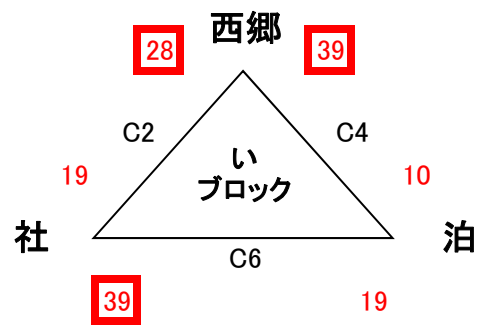

※ゲーム時間は 6分 - 6分 - 5分 - 6分 - 6分

※ユニフォームは Aチームが白 ベンチはオフィシャルに向かって右側

※記載のTO審判は予定であり、最終決定は当日の審判長判断による

スプリングカップ38中部地区予選会(男子) 2日目

平成26年06月08日(日) 三朝スポーツセンター

1位:高城 2位:上小鴨 3位:北条 4位:泊

[決勝トーナメント]

[交流戦]

2日目 【タイムテーブル】

ゲーム	時間	Aチーム	得点	前半 後半	得点	Bチーム	TO	
A1	8:40~ (交流戦)	羽合	53	24 29	10 13	23	小鴨	
B1								
A2	9:40~	上小鴨	74	52 22	8 8	16	三朝	
B2		北条	62	29 33	12 13	25	河北	
A3	10:50~	泊	56	27 29	19 29	48	琴浦	
B3		高城	79	36 43	9 7	16	西郷	
A4	12:00~ (交流戦)	三朝	30	14 16	15 21	36	河北	
B4		小鴨	34	19 15	6 4	10	東郷OP	
A5	13:00~	上小鴨	55	36 19	27 24	51	北条	
B5		泊	33	16 17	21 30	51	高城	
A6	14:10~ (交流戦)	東郷OP	5	3 2	28 24	52	羽合	
B6		琴浦	40	15 25	6 14	20	西郷	
A7	15:10~	上小鴨	41	20 21	18 30	48	高城	
B7		北条	70	31 39	21 10	31	泊	
	終了後	閉会式						

※ゲーム時間は 決勝T 6-6-5-6-6 交流T 5-5-3-5-5

※ユニフォームは Aチームが白 ベンチはオフィシャルに向かって右側

※記載のTO審判は予定であり、最終決定は当日の審判長判断による

スプリングカップ38中部地区予選会(女子) 1日目

平成26年06月07日(土) あやめ池スポーツセンター

C・Dコート タイムテーブル(女子)

試合	時間	Aチーム白	得点	前半		得点	Bチーム濃	TO審判
開会式								
C1	9:30~	関金OP	55	21	-	6	14	北条OP
D1				34	-	8		
C2	10:30~	西郷	28	9	-	14	19	社
D2		上北条	49	15	-	4	12	小鴨
C3	11:30~	羽合	11	6	-	32	58	成徳
D3		東郷	60	28	-	5	9	大栄
C4	12:30~	泊	10	4	-	16	39	西郷
D4		三朝	33	12	-	23	34	上北条
C5	13:30~	成徳	2 (76)	24	-	10	0 (10)	関金OP
D5		琴浦	16	52	-	0	46	東郷
C6	14:30~	社	39	6	-	19	19	泊
D6		小鴨	25	10	-	27	21	三朝
C7	15:30~	北条OP	0 (6)	24	-	12	2 (72)	羽合
D7		大栄	9	15	-	7	41	琴浦

別紙参照

※ゲーム時間は 5分 - 5分 - 3分 - 5分 - 5分

※ユニフォームは Aチームが白 ベンチはオフィシャルに向かって右側

※記載のTO審判は予定であり、最終決定は当日の審判長判断による

スプリングカップ38中部地区予選会(女子) 2日目

平成26年06月08日(日) あやめ池スポーツセンター

1位:成徳 2位:東郷 3位:西郷 4位:上北条

[決勝トーナメント]