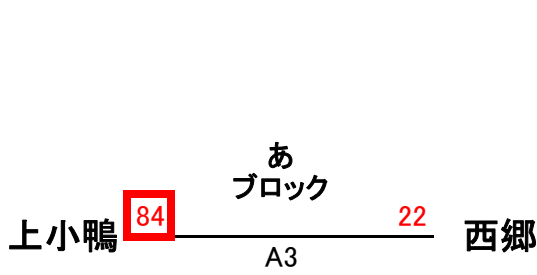

〔会場責任者〕 ・開閉会式の進行
 ・会場における総責任者

〔審判長〕 ・審判割
 ・試合のルール管理

〔記録報道〕 ・各試合記録の確認
 ・試合結果の掲示

オフィシャルセット 三朝スポセン 北条 ・ 小鴨
 あやめ池 東郷 ・ 社

カップ返還 男子 三朝 女子 東郷

スプリングカップ38中部地区予選会(男子) 1日目

平成26年06月07日(土) 三朝スポーツセンター

タイムテーブル(男子)

A・Bコート

試合	時間	Aチーム	得点	前半		得点	Bチーム	TO審判
	9:00~	開会式						
A1	9:30~	高城	102	54	-	11	24	三朝
B1								
A2	10:40~	泊	107	64	-	6	27	小鴨
B2		琴浦	31	17	-	13	18	
A3	11:50~	上小鴨	84	43	-	6	22	西郷
B3		東郷OP	0 (10)	0	-	26	2 (66)	
A4	13:30~	河北	33	19	-	30	70	高城
B4		北条	63	27	-	17	28	
A5	14:10~	三朝	2 (11)	7	-	6	0 (30)	東郷OP
B5								
A6	15:20~	小鴨	22	12	-	24	62	河北
B6		羽合	17	8	-	42	74	
								別紙参照

※ゲーム時間は 6分 - 6分 - 5分 - 6分 - 6分

※ユニフォームは Aチームが白 ベンチはオフィシャルに向かって右側

※記載のTO審判は予定であり、最終決定は当日の審判長判断による

スプリングカップ38中部地区予選会(男子) 2日目

平成26年06月08日(日) 三朝スポーツセンター

1位:高城 2位:上小鴨 3位:北条 4位:泊

[決勝トーナメント]

[交流戦]