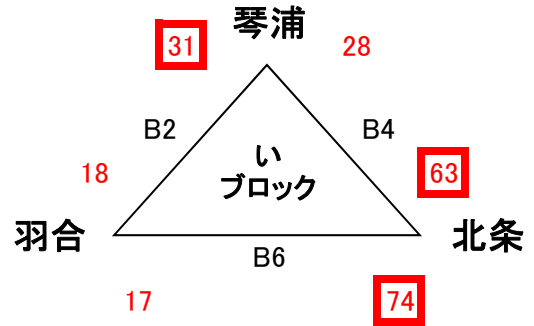

〔会場責任者〕 ・開閉会式の進行
 ・会場における総責任者

〔審判長〕 ・審判割
 ・試合のルール管理

〔記録報道〕 ・各試合記録の確認
 ・試合結果の掲示

オフィシャルセット 三朝スポセン 北条 ・ 小鴨
 あやめ池 東郷 ・ 社

カップ返還 男子 三朝 女子 東郷

スプリングカップ38中部地区予選会(男子) 1日目

平成26年06月07日(土) 三朝スポーツセンター

タイムテーブル(男子)

A・Bコート

試合	時間	Aチーム	得点	前半		得点	Bチーム	TO審判
	9:00~	開会式						
A1	9:30~	高城	102	54	-	11	24	三朝
B1								
A2	10:40~	泊	107	64	-	6	27	小鴨
B2		琴浦	31	17	-	13	18	
A3	11:50~	上小鴨	84	43	-	6	22	西郷
B3		東郷OP	0 (10)	0	-	26	2 (66)	
A4	13:30~	河北	33	19	-	30	70	高城
B4		北条	63	27	-	17	28	
A5	14:10~	三朝	2 (11)	7	-	6	0 (30)	東郷OP
B5								
A6	15:20~	小鴨	22	12	-	24	62	河北
B6		羽合	17	8	-	42	74	
								別紙参照

※ゲーム時間は 6分 - 6分 - 5分 - 6分 - 6分

※ユニフォームは Aチームが白 ベンチはオフィシャルに向かって右側

※記載のTO審判は予定であり、最終決定は当日の審判長判断による

スプリングカップ38中部地区予選会(男子) 2日目

平成26年06月08日(日) 三朝スポーツセンター

1位:高城 2位:上小鴨 3位:北条 4位:泊

[決勝トーナメント]

[交流戦]