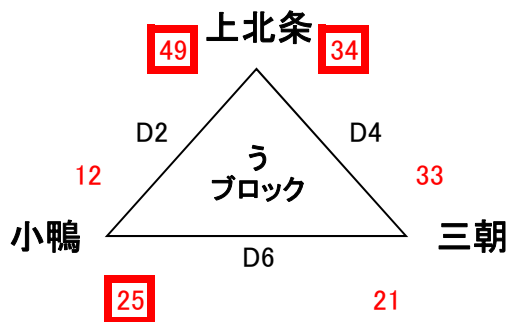

※ゲーム時間は 6分 - 6分 - 5分 - 6分 - 6分

※ユニフォームは Aチームが白 ベンチはオフィシャルに向かって右側

※記載のTO審判は予定であり、最終決定は当日の審判長判断による

スプリングカップ38中部地区予選会(男子) 2日目

平成26年06月08日(日) 三朝スポーツセンター

1位:高城 2位:上小鴨 3位:北条 4位:泊

[決勝トーナメント]

[交流戦]

2日目 【タイムテーブル】

ゲーム	時間	Aチーム	得点	前半 後半	得点	Bチーム	TO	
A1	8:40~ (交流戦)	羽合	53	24 29	10 13	23	小鴨	
B1								
A2	9:40~	上小鴨	74	52 22	8 8	16	三朝	
B2		北条	62	29 33	12 13	25	河北	
A3	10:50~	泊	56	27 29	19 29	48	琴浦	
B3		高城	79	36 43	9 7	16	西郷	
A4	12:00~ (交流戦)	三朝	30	14 16	15 21	36	河北	
B4		小鴨	34	19 15	6 4	10	東郷OP	
A5	13:00~	上小鴨	55	36 19	27 24	51	北条	
B5		泊	33	16 17	21 30	51	高城	
A6	14:10~ (交流戦)	東郷OP	5	3 2	28 24	52	羽合	
B6		琴浦	40	15 25	6 14	20	西郷	
A7	15:10~	上小鴨	41	20 21	18 30	48	高城	
B7		北条	70	31 39	21 10	31	泊	
	終了後	閉会式						

※ゲーム時間は 決勝T 6-6-5-6-6 交流T 5-5-3-5-5

※ユニフォームは Aチームが白 ベンチはオフィシャルに向かって右側

※記載のTO審判は予定であり、最終決定は当日の審判長判断による

スプリングカップ38中部地区予選会(女子) 1日目

平成26年06月07日(土) あやめ池スポーツセンター

C・Dコート タイムテーブル(女子)

試合	時間	Aチーム白	得点	前半		得点	Bチーム濃	TO審判
開会式								
C1	9:30~	関金OP	55	21	-	6	14	北条OP
D1				34	-	8		
C2	10:30~	西郷	28	9	-	14	19	社
D2		上北条	49	15	-	4	12	小鴨
C3	11:30~	羽合	11	6	-	32	58	成徳
D3		東郷	60	28	-	5	9	大栄
C4	12:30~	泊	10	4	-	16	39	西郷
D4		三朝	33	12	-	23	34	上北条
C5	13:30~	成徳	2 (76)	24	-	10	0 (10)	関金OP
D5		琴浦	16	52	-	0	46	東郷
C6	14:30~	社	39	6	-	19	19	泊
D6		小鴨	25	10	-	27	21	三朝
C7	15:30~	北条OP	0 (6)	24	-	12	2 (72)	羽合
D7		大栄	9	15	-	7	41	琴浦

別紙参照

※ゲーム時間は 5分 - 5分 - 3分 - 5分 - 5分

※ユニフォームは Aチームが白 ベンチはオフィシャルに向かって右側

※記載のTO審判は予定であり、最終決定は当日の審判長判断による

スプリングカップ38中部地区予選会(女子) 2日目

平成26年06月08日(日) あやめ池スポーツセンター

1位:成徳 2位:東郷 3位:西郷 4位:上北条

[決勝トーナメント]