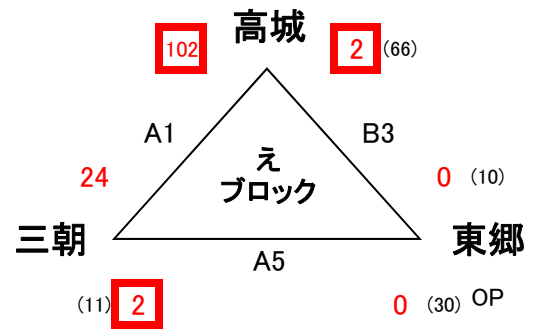

〔会場責任者〕 ・開閉会式の進行
 ・会場における総責任者

〔審判長〕 ・審判割
 ・試合のルール管理

〔記録報道〕 ・各試合記録の確認
 ・試合結果の掲示

オフィシャルセット 三朝スポセン 北条 ・ 小鴨
 あやめ池 東郷 ・ 社

カップ返還 男子 三朝 女子 東郷

スプリングカップ38中部地区予選会(男子) 1日目

平成26年06月07日(土) 三朝スポーツセンター

タイムテーブル(男子)

A・Bコート

試合	時間	Aチーム	得点	前半		得点	Bチーム	TO審判
	9:00~	開会式						
A1	9:30~	高城	102	54	-	11	24	三朝
B1								
A2	10:40~	泊	107	64	-	6	27	小鴨
B2		琴浦	31	17	-	13	18	
A3	11:50~	上小鴨	84	43	-	6	22	西郷
B3		東郷OP	0 (10)	0	-	26	2 (66)	
A4	13:30~	河北	33	19	-	30	70	高城
B4		北条	63	27	-	17	28	
A5	14:10~	三朝	2 (11)	7	-	6	0 (30)	東郷OP
B5								
A6	15:20~	小鴨	22	12	-	24	62	河北
B6		羽合	17	8	-	42	74	
								別紙参照

※ゲーム時間は 6分 - 6分 - 5分 - 6分 - 6分

※ユニフォームは Aチームが白 ベンチはオフィシャルに向かって右側

※記載のTO審判は予定であり、最終決定は当日の審判長判断による

スプリングカップ38中部地区予選会(男子) 2日目

平成26年06月08日(日) 三朝スポーツセンター

1位:高城 2位:上小鴨 3位:北条 4位:泊

[決勝トーナメント]

[交流戦]