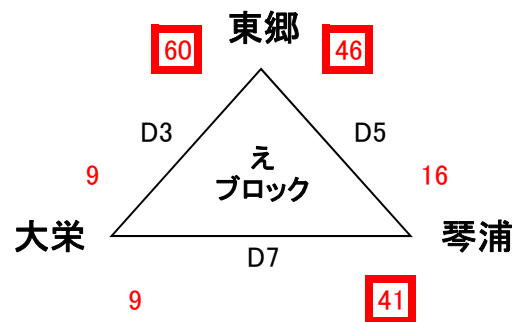

※ゲーム時間は 6分 - 6分 - 5分 - 6分 - 6分

※ユニフォームは Aチームが白 ベンチはオフィシャルに向かって右側

※記載のTO審判は予定であり、最終決定は当日の審判長判断による

スプリングカップ38中部地区予選会(男子) 2日目

平成26年06月08日(日) 三朝スポーツセンター

1位:高城 2位:上小鴨 3位:北条 4位:泊

[決勝トーナメント]

[交流戦]

2日目 【タイムテーブル】

ゲーム	時間	Aチーム	得点	前半 後半	得点	Bチーム	TO	
A1	8:40~ (交流戦)	羽合	53	24 29	10 13	23	小鴨	
B1								
A2	9:40~	上小鴨	74	52 22	8 8	16	三朝	
B2		北条	62	29 33	12 13	25	河北	
A3	10:50~	泊	56	27 29	19 29	48	琴浦	
B3		高城	79	36 43	9 7	16	西郷	
A4	12:00~ (交流戦)	三朝	30	14 16	15 21	36	河北	
B4		小鴨	34	19 15	6 4	10	東郷OP	
A5	13:00~	上小鴨	55	36 19	27 24	51	北条	
B5		泊	33	16 17	21 30	51	高城	
A6	14:10~ (交流戦)	東郷OP	5	3 2	28 24	52	羽合	
B6		琴浦	40	15 25	6 14	20	西郷	
A7	15:10~	上小鴨	41	20 21	18 30	48	高城	
B7		北条	70	31 39	21 10	31	泊	
	終了後	閉会式						

※ゲーム時間は 決勝T 6-6-5-6-6 交流T 5-5-3-5-5

※ユニフォームは Aチームが白 ベンチはオフィシャルに向かって右側

※記載のTO審判は予定であり、最終決定は当日の審判長判断による

スプリングカップ38中部地区予選会(女子) 1日目

平成26年06月07日(土) あやめ池スポーツセンター

C・Dコート タイムテーブル(女子)

試合	時間	Aチーム白	得点	前半		得点	Bチーム濃	TO審判
開会式								
C1	9:30~	関金OP	55	21	-	6	14	北条OP
D1				34	-	8		
C2	10:30~	西郷	28	9	-	14	19	社
D2		上北条	49	15	-	4	12	小鴨
C3	11:30~	羽合	11	6	-	32	58	成徳
D3		東郷	60	28	-	5	9	大栄
C4	12:30~	泊	10	4	-	16	39	西郷
D4		三朝	33	12	-	23	34	上北条
C5	13:30~	成徳	2 (76)	24	-	10	0 (10)	関金OP
D5		琴浦	16	52	-	0	46	東郷
C6	14:30~	社	39	6	-	19	19	泊
D6		小鴨	25	10	-	27	21	三朝
C7	15:30~	北条OP	0 (6)	24	-	12	2 (72)	羽合
D7		大栄	9	15	-	7	41	琴浦

別紙参照

※ゲーム時間は 5分 - 5分 - 3分 - 5分 - 5分

※ユニフォームは Aチームが白 ベンチはオフィシャルに向かって右側

※記載のTO審判は予定であり、最終決定は当日の審判長判断による

スプリングカップ38中部地区予選会(女子) 2日目

平成26年06月08日(日) あやめ池スポーツセンター

1位:成徳 2位:東郷 3位:西郷 4位:上北条

[決勝トーナメント]