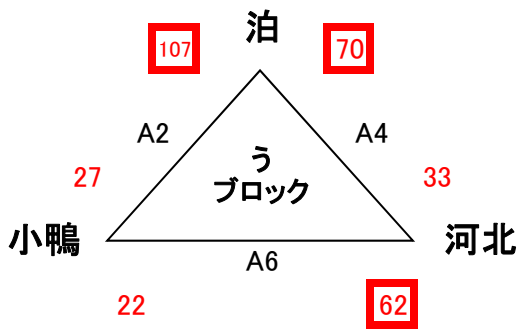

〔会場責任者〕 ・開閉会式の進行
 ・会場における総責任者

〔審判長〕 ・審判割
 ・試合のルール管理

〔記録報道〕 ・各試合記録の確認
 ・試合結果の掲示

オフィシャルセット 三朝スポセン 北条 ・ 小鴨
 あやめ池 東郷 ・ 社

カップ返還 男子 三朝 女子 東郷

スプリングカップ38中部地区予選会(男子) 1日目

平成26年06月07日(土) 三朝スポーツセンター

タイムテーブル(男子)

A・Bコート

試合	時間	Aチーム	得点	前半		得点	Bチーム	TO審判
	9:00~	開会式						
A1	9:30~	高城	102	54	-	11	24	三朝
B1								
A2	10:40~	泊	107	64	-	6	27	小鴨
B2		琴浦	31	17	-	13	18	
A3	11:50~	上小鴨	84	43	-	6	22	西郷
B3		東郷OP	0 (10)	0	-	26	2 (66)	
A4	13:30~	河北	33	19	-	30	70	高城
B4		北条	63	27	-	17	28	
A5	14:10~	三朝	2 (11)	7	-	6	0 (30)	東郷OP
B5								
A6	15:20~	小鴨	22	12	-	24	62	河北
B6		羽合	17	8	-	42	74	
								別紙参照

※ゲーム時間は 6分 - 6分 - 5分 - 6分 - 6分

※ユニフォームは Aチームが白 ベンチはオフィシャルに向かって右側

※記載のTO審判は予定であり、最終決定は当日の審判長判断による

スプリングカップ38中部地区予選会(男子) 2日目

平成26年06月08日(日) 三朝スポーツセンター

1位:高城 2位:上小鴨 3位:北条 4位:泊

[決勝トーナメント]

[交流戦]