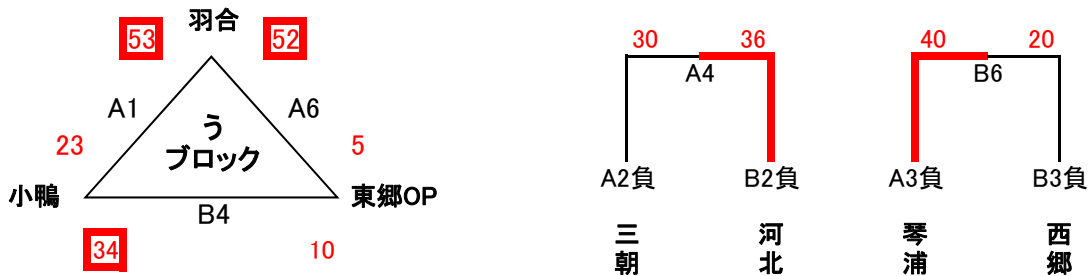

A・Bコート

試合	時間	Aチーム	得点	前半		得点	Bチーム	TO審判
	9:00~	開会式						
A1	9:30~	高城	102	54	-	11	24	三朝
B1								
A2	10:40~	泊	107	64	-	6	27	小鴨
B2		琴浦	31	17	-	13	18	
A3	11:50~	上小鴨	84	43	-	6	22	西郷
B3		東郷OP	0 (10)	0	-	26	2 (66)	
A4	13:30~	河北	33	19	-	30	70	高城
B4		北条	63	27	-	17	28	
A5	14:10~	三朝	2 (11)	7	-	6	0 (30)	東郷OP
B5								
A6	15:20~	小鴨	22	12	-	24	62	河北
B6		羽合	17	8	-	42	74	
								別紙参照

※ゲーム時間は 6分 - 6分 - 5分 - 6分 - 6分

※ユニフォームは Aチームが白 ベンチはオフィシャルに向かって右側

※記載のTO審判は予定であり、最終決定は当日の審判長判断による

スプリングカップ38中部地区予選会(男子) 2日目

平成26年06月08日(日) 三朝スポーツセンター

1位:高城 2位:上小鴨 3位:北条 4位:泊

[決勝トーナメント]

[交流戦]

2日目 【タイムテーブル】

ゲーム	時間	Aチーム	得点	前半 後半	得点	Bチーム	TO	
A1	8:40~ (交流戦)	羽合	53	24 29	10 13	23	小鴨	
B1								
A2	9:40~	上小鴨	74	52 22	8 8	16	三朝	
B2		北条	62	29 33	12 13	25	河北	
A3	10:50~	泊	56	27 29	19 29	48	琴浦	
B3		高城	79	36 43	9 7	16	西郷	
A4	12:00~ (交流戦)	三朝	30	14 16	15 21	36	河北	
B4		小鴨	34	19 15	6 4	10	東郷OP	
A5	13:00~	上小鴨	55	36 19	27 24	51	北条	
B5		泊	33	16 17	21 30	51	高城	
A6	14:10~ (交流戦)	東郷OP	5	3 2	28 24	52	羽合	
B6		琴浦	40	15 25	6 14	20	西郷	
A7	15:10~	上小鴨	41	20 21	18 30	48	高城	
B7		北条	70	31 39	21 10	31	泊	
	終了後	閉会式						

※ゲーム時間は 決勝T 6-6-5-6-6 交流T 5-5-3-5-5

※ユニフォームは Aチームが白 ベンチはオフィシャルに向かって右側

※記載のTO審判は予定であり、最終決定は当日の審判長判断による

スプリングカップ38中部地区予選会(女子) 1日目

平成26年06月07日(土) あやめ池スポーツセンター

C・Dコート タイムテーブル(女子)

試合	時間	Aチーム白	得点	前半		得点	Bチーム濃	TO審判
開会式								
C1	9:30~	関金OP	55	21	-	6	14	北条OP
D1				34	-	8		
C2	10:30~	西郷	28	9	-	14	19	社
D2		上北条	49	15	-	4	12	小鴨
C3	11:30~	羽合	11	6	-	32	58	成徳
D3		東郷	60	28	-	5	9	大栄
C4	12:30~	泊	10	4	-	16	39	西郷
D4		三朝	33	12	-	23	34	上北条
C5	13:30~	成徳	2 (76)	24	-	10	0 (10)	関金OP
D5		琴浦	16	52	-	0	46	東郷
C6	14:30~	社	39	6	-	19	19	泊
D6		小鴨	25	10	-	27	21	三朝
C7	15:30~	北条OP	0 (6)	24	-	12	2 (72)	羽合
D7		大栄	9	15	-	7	41	琴浦