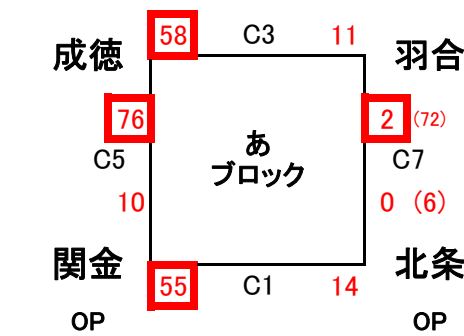

※ゲーム時間は 6分 - 6分 - 5分 - 6分 - 6分

※ユニフォームは Aチームが白 ベンチはオフィシャルに向かって右側

※記載のTO審判は予定であり、最終決定は当日の審判長判断による

スプリングカップ38中部地区予選会(男子) 2日目

平成26年06月08日(日) 三朝スポーツセンター

1位:高城 2位:上小鴨 3位:北条 4位:泊

[決勝トーナメント]

[交流戦]

2日目 【タイムテーブル】

ゲーム	時間	Aチーム	得点	前半 後半	得点	Bチーム	TO	
A1	8:40~ (交流戦)	羽合	53	24 29	10 13	23	小鴨	
B1								
A2	9:40~	上小鴨	74	52 22	8 8	16	三朝	
B2		北条	62	29 33	12 13	25	河北	
A3	10:50~	泊	56	27 29	19 29	48	琴浦	
B3		高城	79	36 43	9 7	16	西郷	
A4	12:00~ (交流戦)	三朝	30	14 16	15 21	36	河北	
B4		小鴨	34	19 15	6 4	10	東郷OP	
A5	13:00~	上小鴨	55	36 19	27 24	51	北条	
B5		泊	33	16 17	21 30	51	高城	
A6	14:10~ (交流戦)	東郷OP	5	3 2	28 24	52	羽合	
B6		琴浦	40	15 25	6 14	20	西郷	
A7	15:10~	上小鴨	41	20 21	18 30	48	高城	
B7		北条	70	31 39	21 10	31	泊	
	終了後	閉会式						

※ゲーム時間は 決勝T 6-6-5-6-6 交流T 5-5-3-5-5

※ユニフォームは Aチームが白 ベンチはオフィシャルに向かって右側

※記載のTO審判は予定であり、最終決定は当日の審判長判断による

スプリングカップ38中部地区予選会(女子) 1日目

平成26年06月07日(土) あやめ池スポーツセンター

C・Dコート タイムテーブル(女子)

試合	時間	Aチーム白	得点	前半		得点	Bチーム濃	TO審判
開会式								
C1	9:30~	関金OP	55	21	-	6	14	北条OP
D1				34	-	8		
C2	10:30~	西郷	28	9	-	14	19	社
D2		上北条	49	15	-	4	12	小鴨
C3	11:30~	羽合	11	6	-	32	58	成徳
D3		東郷	60	28	-	5	9	大栄
C4	12:30~	泊	10	4	-	16	39	西郷
D4		三朝	33	12	-	23	34	上北条
C5	13:30~	成徳	2 (76)	24	-	10	0 (10)	関金OP
D5		琴浦	16	52	-	0	46	東郷
C6	14:30~	社	39	6	-	19	19	泊
D6		小鴨	25	10	-	27	21	三朝
C7	15:30~	北条OP	0 (6)	24	-	12	2 (72)	羽合
D7		大栄	9	15	-	7	41	琴浦

別紙参照

※ゲーム時間は 5分 - 5分 - 3分 - 5分 - 5分

※ユニフォームは Aチームが白 ベンチはオフィシャルに向かって右側

※記載のTO審判は予定であり、最終決定は当日の審判長判断による

スプリングカップ38中部地区予選会(女子) 2日目

平成26年06月08日(日) あやめ池スポーツセンター

1位:成徳 2位:東郷 3位:西郷 4位:上北条

[決勝トーナメント]