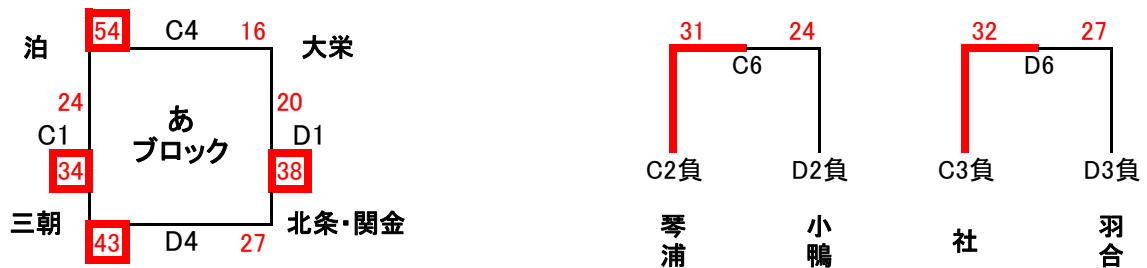

※ゲーム時間は 決勝T 6-6-5-6-6 交流T 5-5-3-5-5

※ユニフォームは Aチームが白 ベンチはオフィシャルに向かって右側

※記載のTO審判は予定であり、最終決定は当日の審判長判断による

スプリングカップ38中部地区予選会(女子) 1日目

平成26年06月07日(土) あやめ池スポーツセンター

C・Dコート タイムテーブル(女子)

試合	時間	Aチーム白	得点	前半		得点	Bチーム濃	TO審判
開会式								
C1	9:30~	関金OP	55	21	-	6	14	北条OP
D1				34	-	8		
C2	10:30~	西郷	28	9	-	14	19	社
D2		上北条	49	15	-	4	12	小鴨
C3	11:30~	羽合	11	6	-	32	58	成徳
D3		東郷	60	28	-	5	9	大栄
C4	12:30~	泊	10	4	-	16	39	西郷
D4		三朝	33	12	-	23	34	上北条
C5	13:30~	成徳	2 (76)	24	-	10	0 (10)	関金OP
D5		琴浦	16	52	-	0	46	東郷
C6	14:30~	社	39	6	-	19	19	泊
D6		小鴨	25	10	-	27	21	三朝
C7	15:30~	北条OP	0 (6)	24	-	12	2 (72)	羽合
D7		大栄	9	15	-	7	41	琴浦

別紙参照

※ゲーム時間は 5分 - 5分 - 3分 - 5分 - 5分

※ユニフォームは Aチームが白 ベンチはオフィシャルに向かって右側

※記載のTO審判は予定であり、最終決定は当日の審判長判断による

スプリングカップ38中部地区予選会(女子) 2日目

平成26年06月08日(日) あやめ池スポーツセンター

1位:成徳 2位:東郷 3位:西郷 4位:上北条

[決勝トーナメント]

[交流戦]

2日目

【タイムテーブル】

ゲーム	時間	Aチーム	得点	前半 後半		得点	Bチーム	TO
C1	8:40~ (交流)	泊	24	13 11	- -	15 19	34	三朝
D1		北条・関金	38	23 15	- -	7 13	20	大栄
C2	9:40~	成徳	106	56 50	- -	0 6	6	琴浦
D2		西郷	41	12 29	- -	6 6	12	小鴨
C3	10:50~	上北条	52	24 28	- -	21 8	29	社
D3		東郷	35	20 15	- -	12 9	21	羽合
C4	12:00~ (交流)	大栄	16	0 16	- -	30 24	54	泊
D4		三朝	43	24 19	- -	5 22	27	北条・関金
C5	13:00~	成徳	85	37 48	- -	2 6	8	西郷
D5		上北条	39	26 13	- -	27 27	54	東郷
C6	14:10~ (交流)	琴浦	31	8 23	- -	17 7	24	小鴨
D6		社	32	14 18	- -	17 10	27	羽合
C7	15:10~	成徳	67	39 28	- -	9 20	29	東郷
D7		西郷	35	18 17	- -	17 9	26	上北条
	終了後	閉会式						