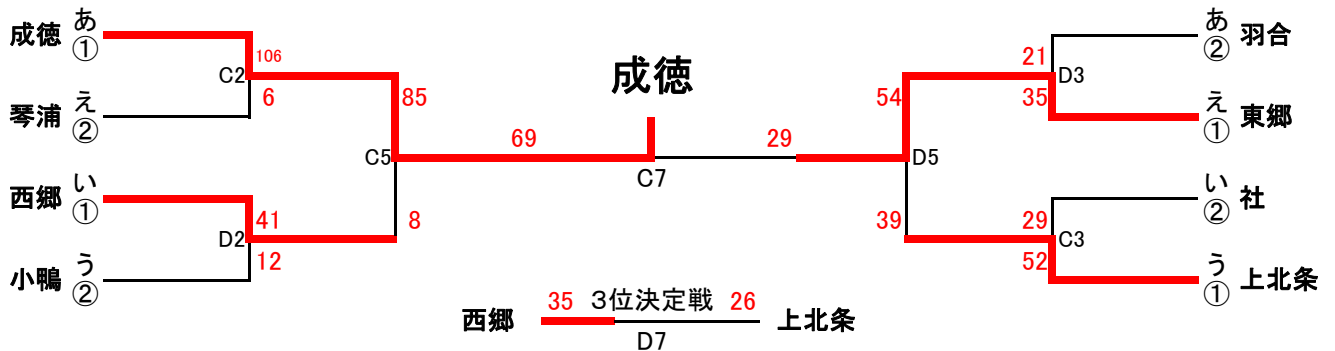

※ゲーム時間は 決勝T 6-6-5-6-6 交流T 5-5-3-5-5

※ユニフォームは Aチームが白 ベンチはオフィシャルに向かって右側

※記載のTO審判は予定であり、最終決定は当日の審判長判断による

スプリングカップ38中部地区予選会(女子) 1日目

平成26年06月07日(土) あやめ池スポーツセンター

C・Dコート タイムテーブル(女子)

試合	時間	Aチーム白	得点	前半		得点	Bチーム濃	TO審判
開会式								
C1	9:30~	関金OP	55	21	-	6	14	北条OP
D1				34	-	8		
C2	10:30~	西郷	28	9	-	14	19	社
D2		上北条	49	15	-	4	12	小鴨
C3	11:30~	羽合	11	6	-	32	58	成徳
D3		東郷	60	28	-	5	9	大栄
C4	12:30~	泊	10	4	-	16	39	西郷
D4		三朝	33	12	-	23	34	上北条
C5	13:30~	成徳	2 (76)	24	-	10	0 (10)	関金OP
D5		琴浦	16	52	-	0	46	東郷
C6	14:30~	社	39	6	-	19	19	泊
D6		小鴨	25	10	-	27	21	三朝
C7	15:30~	北条OP	0 (6)	24	-	12	2 (72)	羽合
D7		大栄	9	15	-	7	41	琴浦

別紙参照

※ゲーム時間は 5分 - 5分 - 3分 - 5分 - 5分

※ユニフォームは Aチームが白 ベンチはオフィシャルに向かって右側

※記載のTO審判は予定であり、最終決定は当日の審判長判断による

スプリングカップ38中部地区予選会(女子) 2日目

平成26年06月08日(日) あやめ池スポーツセンター

1位:成徳 2位:東郷 3位:西郷 4位:上北条

[決勝トーナメント]