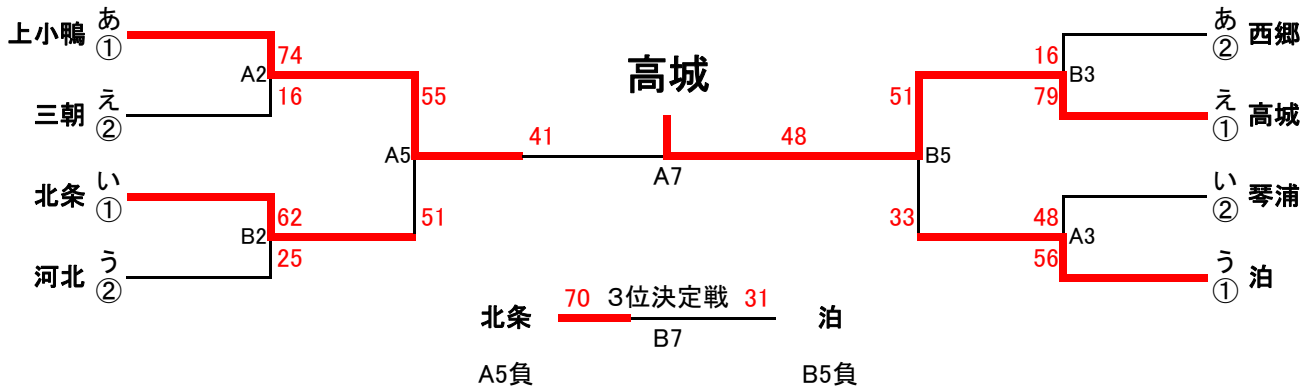

A・Bコート

試合	時間	Aチーム	得点	前半		得点	Bチーム	TO審判
	9:00~	開会式						
A1	9:30~	高城	102	54	-	11	24	三朝
B1								
A2	10:40~	泊	107	64	-	6	27	小鴨
B2		琴浦	31	17	-	13	18	
A3	11:50~	上小鴨	84	43	-	6	22	西郷
B3		東郷OP	0 (10)	0	-	26	2 (66)	
A4	13:30~	河北	33	19	-	30	70	高城
B4		北条	63	27	-	17	28	
A5	14:10~	三朝	2 (11)	7	-	6	0 (30)	東郷OP
B5								
A6	15:20~	小鴨	22	12	-	24	62	河北
B6		羽合	17	8	-	42	74	
								別紙参照

※ゲーム時間は 6分 - 6分 - 5分 - 6分 - 6分

※ユニフォームは Aチームが白 ベンチはオフィシャルに向かって右側

※記載のTO審判は予定であり、最終決定は当日の審判長判断による

スプリングカップ38中部地区予選会(男子) 2日目

平成26年06月08日(日) 三朝スポーツセンター

1位:高城 2位:上小鴨 3位:北条 4位:泊

[決勝トーナメント]

[交流戦]

2日目 【タイムテーブル】

ゲーム	時間	Aチーム	得点	前半 後半	得点	Bチーム	TO	
A1	8:40~ (交流戦)	羽合	53	24 29	10 13	23	小鴨	
B1								
A2	9:40~	上小鴨	74	52 22	8 8	16	三朝	
B2		北条	62	29 33	12 13	25	河北	
A3	10:50~	泊	56	27 29	19 29	48	琴浦	
B3		高城	79	36 43	9 7	16	西郷	
A4	12:00~ (交流戦)	三朝	30	14 16	15 21	36	河北	
B4		小鴨	34	19 15	6 4	10	東郷OP	
A5	13:00~	上小鴨	55	36 19	27 24	51	北条	
B5		泊	33	16 17	21 30	51	高城	
A6	14:10~ (交流戦)	東郷OP	5	3 2	28 24	52	羽合	
B6		琴浦	40	15 25	6 14	20	西郷	
A7	15:10~	上小鴨	41	20 21	18 30	48	高城	
B7		北条	70	31 39	21 10	31	泊	
	終了後	閉会式						

※ゲーム時間は 決勝T 6-6-5-6-6 交流T 5-5-3-5-5

※ユニフォームは Aチームが白 ベンチはオフィシャルに向かって右側

※記載のTO審判は予定であり、最終決定は当日の審判長判断による

スプリングカップ38中部地区予選会(女子) 1日目

平成26年06月07日(土) あやめ池スポーツセンター

C・Dコート タイムテーブル(女子)

試合	時間	Aチーム白	得点	前半		得点	Bチーム濃	TO審判
開会式								
C1	9:30~	関金OP	55	21	-	6	14	北条OP
D1				34	-	8		
C2	10:30~	西郷	28	9	-	14	19	社
D2		上北条	49	15	-	4	12	小鴨
C3	11:30~	羽合	11	6	-	32	58	成徳
D3		東郷	60	28	-	5	9	大栄
C4	12:30~	泊	10	4	-	16	39	西郷
D4		三朝	33	12	-	23	34	上北条
C5	13:30~	成徳	2 (76)	24	-	10	0 (10)	関金OP
D5		琴浦	16	52	-	0	46	東郷
C6	14:30~	社	39	6	-	19	19	泊
D6		小鴨	25	10	-	27	21	三朝
C7	15:30~	北条OP	0 (6)	24	-	12	2 (72)	羽合
D7		大栄	9	15	-	7	41	琴浦